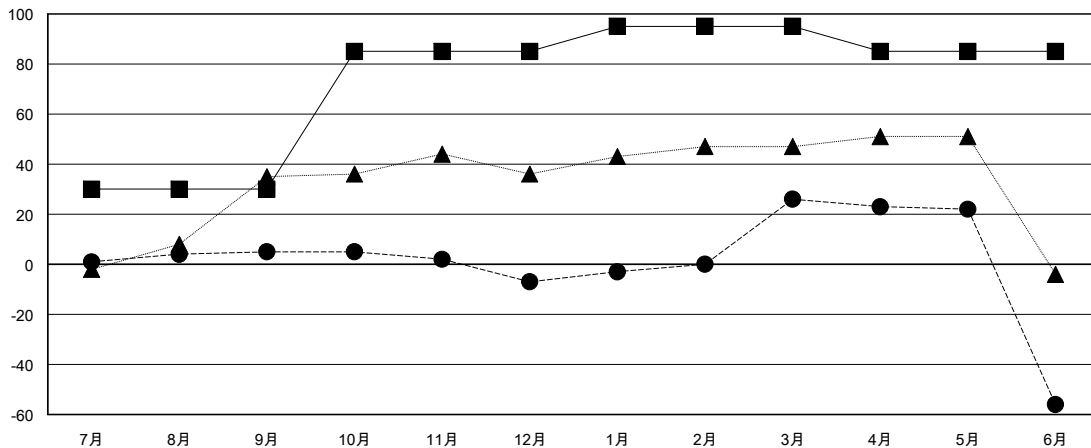

MONTHLY MEMBERSHIP PROGRESS REPORT

District 332 F

Results as of: 6/30/2017

GMT: OPEN

地域 JAPAN

GMT会則地域

| クラブ | | | | 名 | | | |
|---------------|--------|------|-------|---------------|------------------------|----------------------|----------------|
| 結果: 2016-2017 | | | | 結果: 2016-2017 | | | |
| 四半期 | 新クラブ目標 | 新クラブ | 解散クラブ | 四半期 | 新会員 (再入会と転入を含めない) 純増目標 | 新会員 (再入会と転入を含めない) 実際 | 退会者 (転籍を含む) 実際 |
| 7月/8月/9月 | 0 | 0 | 1 | 7月/8月/9月 | 30 | 22 | 17 |
| 10月/11月/12月 | 1 | 0 | 0 | 10月/11月/12月 | 55 | 3 | 15 |
| 1月/2月/3月 | 0 | 0 | 0 | 1月/2月/3月 | 10 | 47 | 14 |
| 4月/5月/6月 | 0 | 0 | 0 | 4月/5月/6月 | -10 | 20 | 102 |

新クラブ目標及び実績累計

会員目標及び実績累計

| | | |
|----------|--------------------------------------|-----------------|
| 解散クラブ: 1 | 31 CLUBS OF 45 一名以上の新会員を登録 | 男女別 |
| 退会者 | | 男性 970 (72.07%) |
| 物故会員 5 | | 女性 376 (27.93%) |
| クラブ解散 0 | 会員累計データを見るには、ここをクリック | 世帯主/家族会員合計 585 |
| その他 143 | | 国際会費半額の家族会員 318 |
| 合計 148 | | |